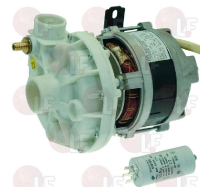

3122105 IMPELLER \varnothing 84 mm

SAMMIC 2309747

3122477 ELECTRO-PUMP FIR 2256VSX 1HP 230V 50Hz
 inlet external \varnothing 45 mm - outlet external \varnothing 40 mm
 motor revolutions 2750
 1HP 230V 50Hz 4.5A - capacitor 16 μ F
 for Dishwasher (SAMMIC) SL-650CS

SAMMIC 2304290

3122479 ELECTRO-PUMP FIR 3911SX 0.75HP 230V 50Hz
 inlet external \varnothing 45 mm - outlet external \varnothing 40 mm
 motor revolutions 2800
 0.75HP 230V 50Hz 4A - capacitor 12.5 μ F
 for Dishwasher (SAMMIC) SL-290BS